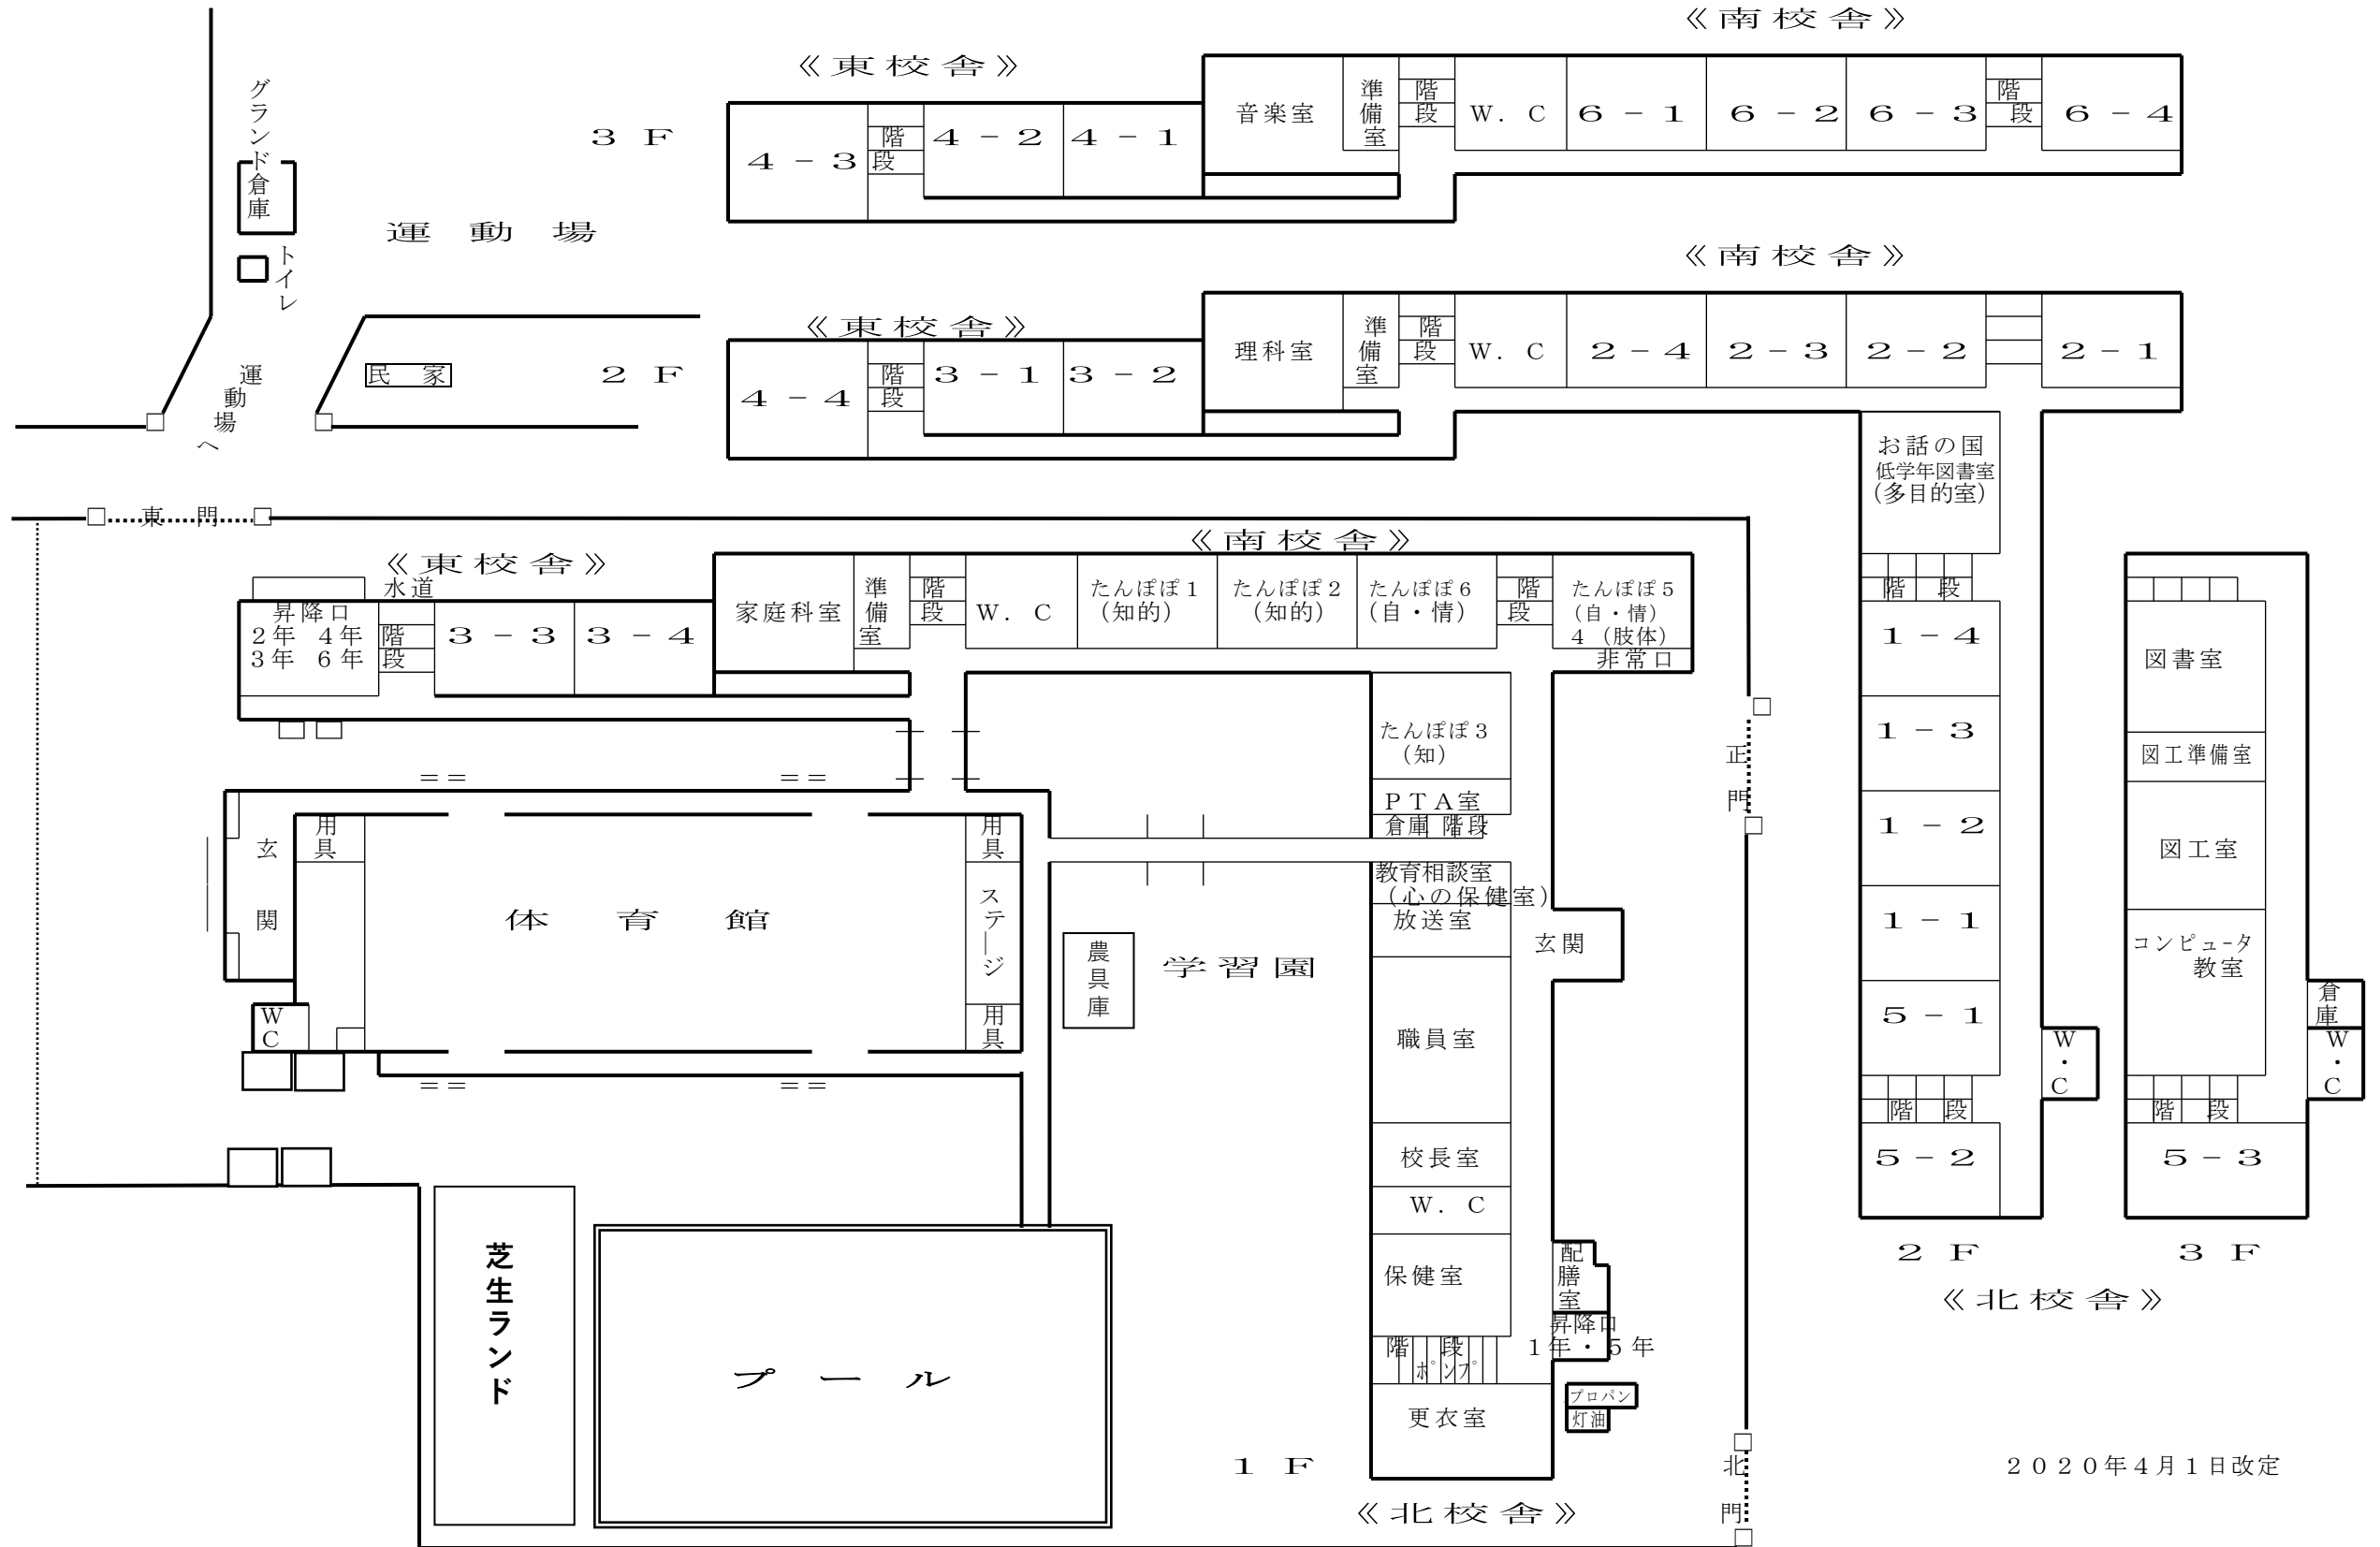

# 令和2年度 校舎平面図

# 【草津市立笠縫小学校】

2020年4月1日改定